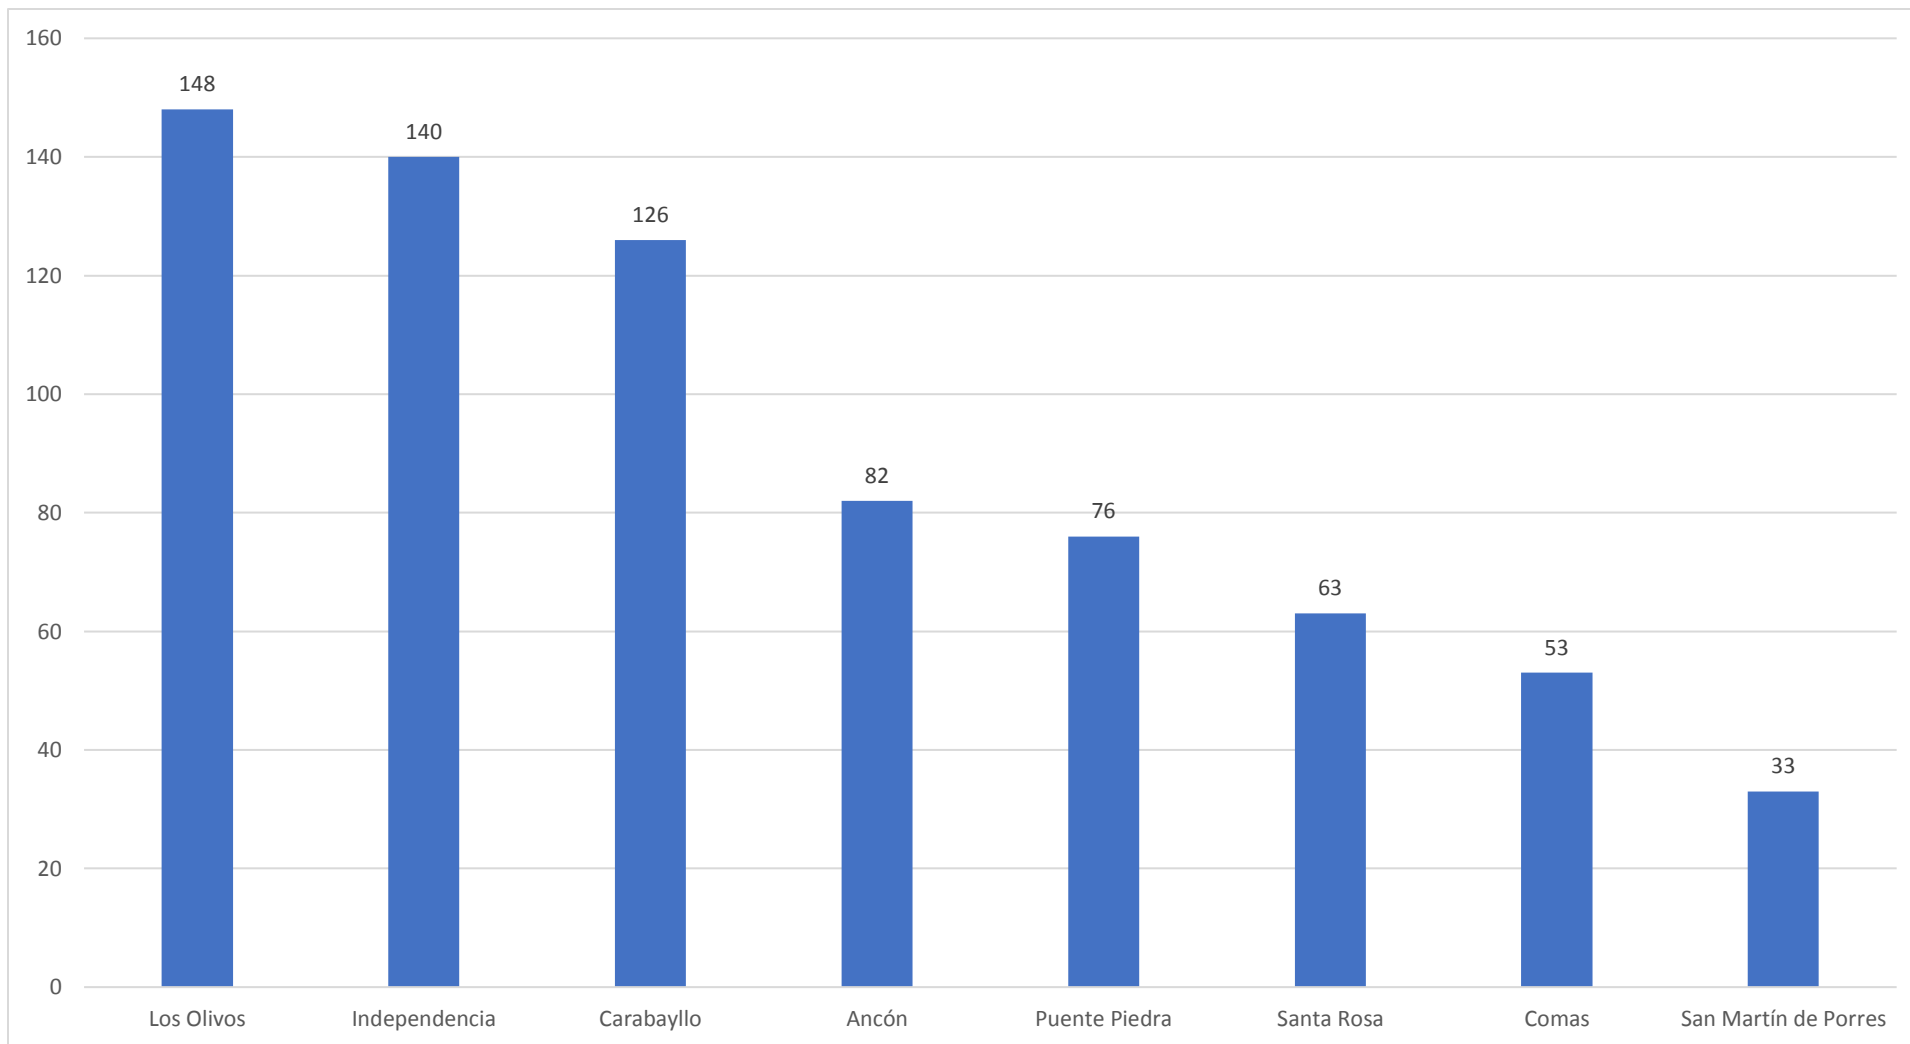

Mesa de Concertación
para la Lucha contra la Pobreza

Lima Metropolitana

TASA DE DENUNCIAS POR VIOLENCIA HACIA LA MUJER Y EL GRUPO FAMILIAR REALIZADAS EN COMISARÍAS DE LIMA NORTE* (SEGÚN DISTRITO EN EL AÑO 2019)

***La tasa fue evaluada por cada 10,000 habitantes de cada distrito.**

Elaboración: Mesa de Concertación para la Lucha contra la Pobreza de Lima Metropolitana.

Fuente: Policía Nacional Perú – Oficina de Planeamiento Administrativo de la Región Policial Lima.
Instituto Nacional de Estadística e Informática – INEI – Censos Nacionales 2017.

Mesa de Concertación
para la Lucha contra la Pobreza

Lima Metropolitana