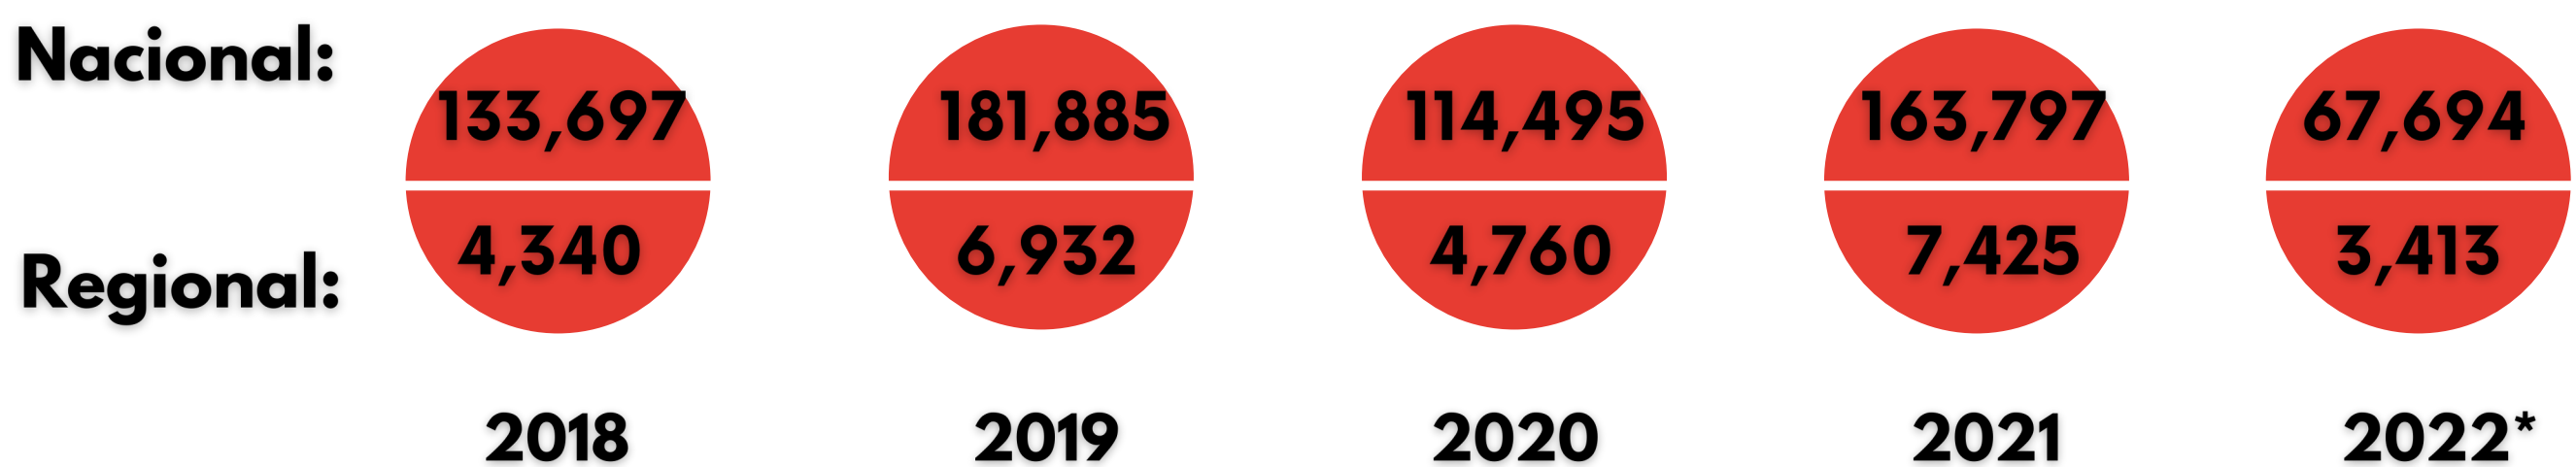

Mesa de Concertación
para la Lucha contra la Pobreza

PIURA

#CrecerEnComunidad

**VIOLENCIA EN LA REGIÓN PIURA:
BOLETÍN ESTADÍSTICO DEL PROGRAMA NACIONAL PARA LA
PREVENCIÓN Y ERRADICACIÓN DE LA VIOLENCIA CONTRA
LAS MUJERES E INTEGRANTES DEL GRUPO FAMILIAR
-MINISTERIO DE LA MUJER Y POBLACIONES VULNERABLES**

Elaborado: Mesa de Concertación para la Lucha contra la Pobreza de Piura

Fuente: Boletín Estadístico del Programa Nacional para la Prevención y Erradicación de la Violencia contra las Mujeres e Integrantes del Grupo Familiar – AURORA (Mayo 2022)

Mesa de Concertación
para la Lucha contra la Pobreza
PIURA

#CrecerEnComunidad

Situación de la **VIOLENCIA** en la región Piura

CASOS REPORTADOS DE VIOLENCIA A NIVEL NACIONAL/REGIONAL DESDE 2018-2022*

RANKING DE VIOLENCIA A NIVEL NACIONAL A MAYO 2022*

Piura se ubica en el 4° puesto del ranking

3,413 casos de violencia reportados en la región Piura en el año 2022 (enero-mayo)

Elaborado: Mesa de Concertación para la Lucha contra la Pobreza de Piura

Fuente: Boletín Estadístico del Programa Nacional para la Prevención y Erradicación de la Violencia contra las Mujeres e Integrantes del Grupo Familiar – AURORA (Mayo 2022)