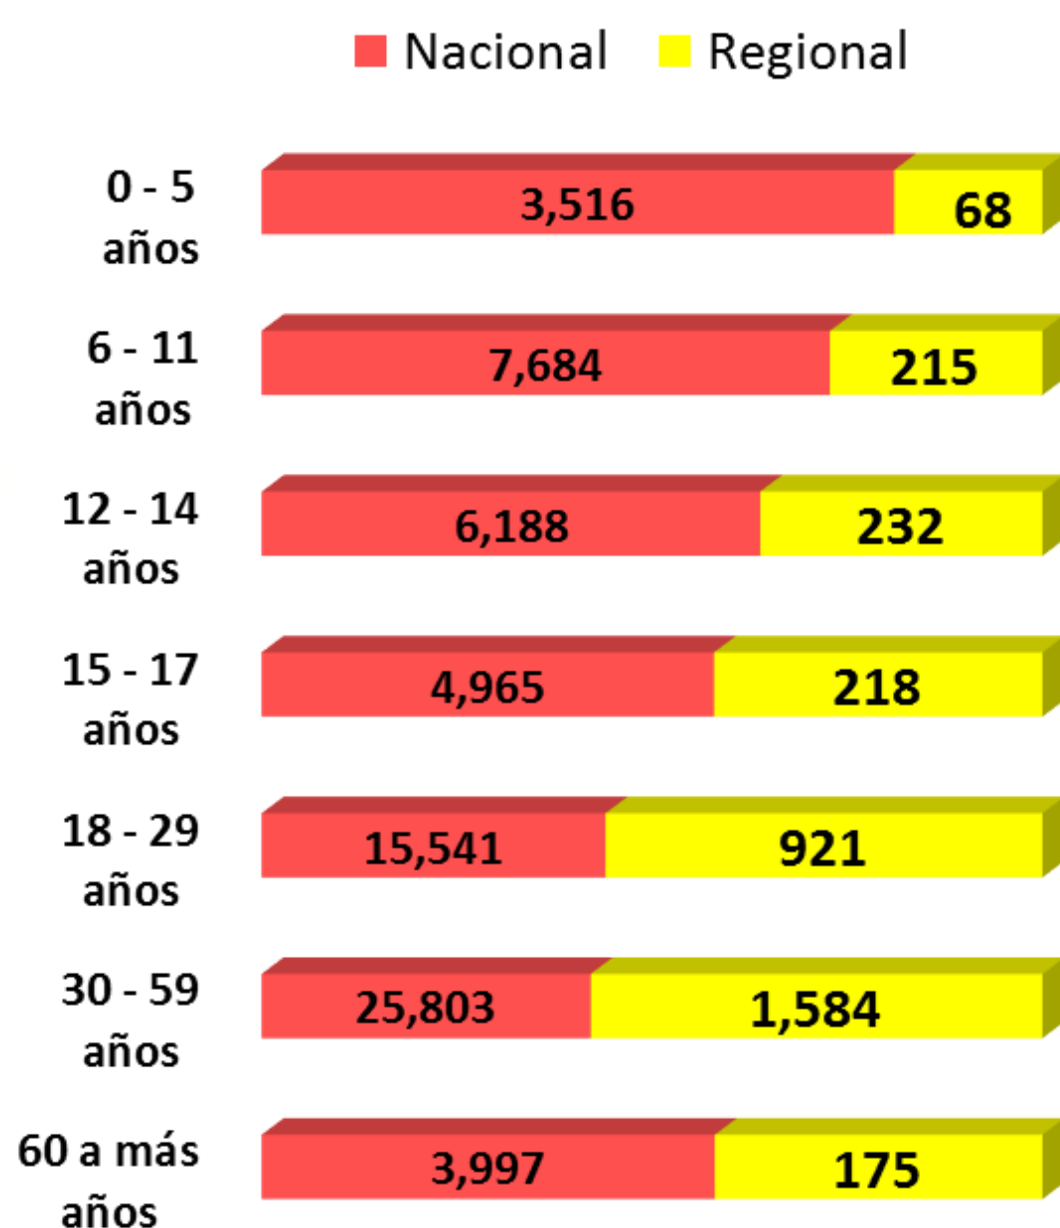

Piura se ubica en el 4° puesto del ranking

3,413 casos de violencia reportados en la región Piura en el año 2022 (enero-mayo)

Elaborado: Mesa de Concertación para la Lucha contra la Pobreza de Piura

Fuente: Boletín Estadístico del Programa Nacional para la Prevención y Erradicación de la Violencia contra las Mujeres e Integrantes del Grupo Familiar – AURORA (Mayo 2022)

Elaborado: Mesa de Concertación para la Lucha contra la Pobreza de Piura

Fuente: Boletín Estadístico del Programa Nacional para la Prevención y Erradicación de la Violencia contra las Mujeres e Integrantes del Grupo Familiar – AURORA (Mayo 2022)

Mesa de Concertación
para la Lucha contra la Pobreza
PIURA

#CrecerEnComunidad

Situación de la **VIOLENCIA** en la región Piura

CASOS REPORTADOS DE VIOLENCIA SEGÚN GRUPO DE EDAD DE LA VICTIMA EN LA REGIÓN PIURA DESDE 2018-2022*

Las personas entre **30-59 años** reportan mayor número de casos de violencia en la región.

CASOS REPORTADOS DE VIOLENCIA POR TIPO A NIVEL NACIONAL/REGIONAL 2022*

1,688
la **Violencia Psicológica** registra mayor número de casos reportados en Piura