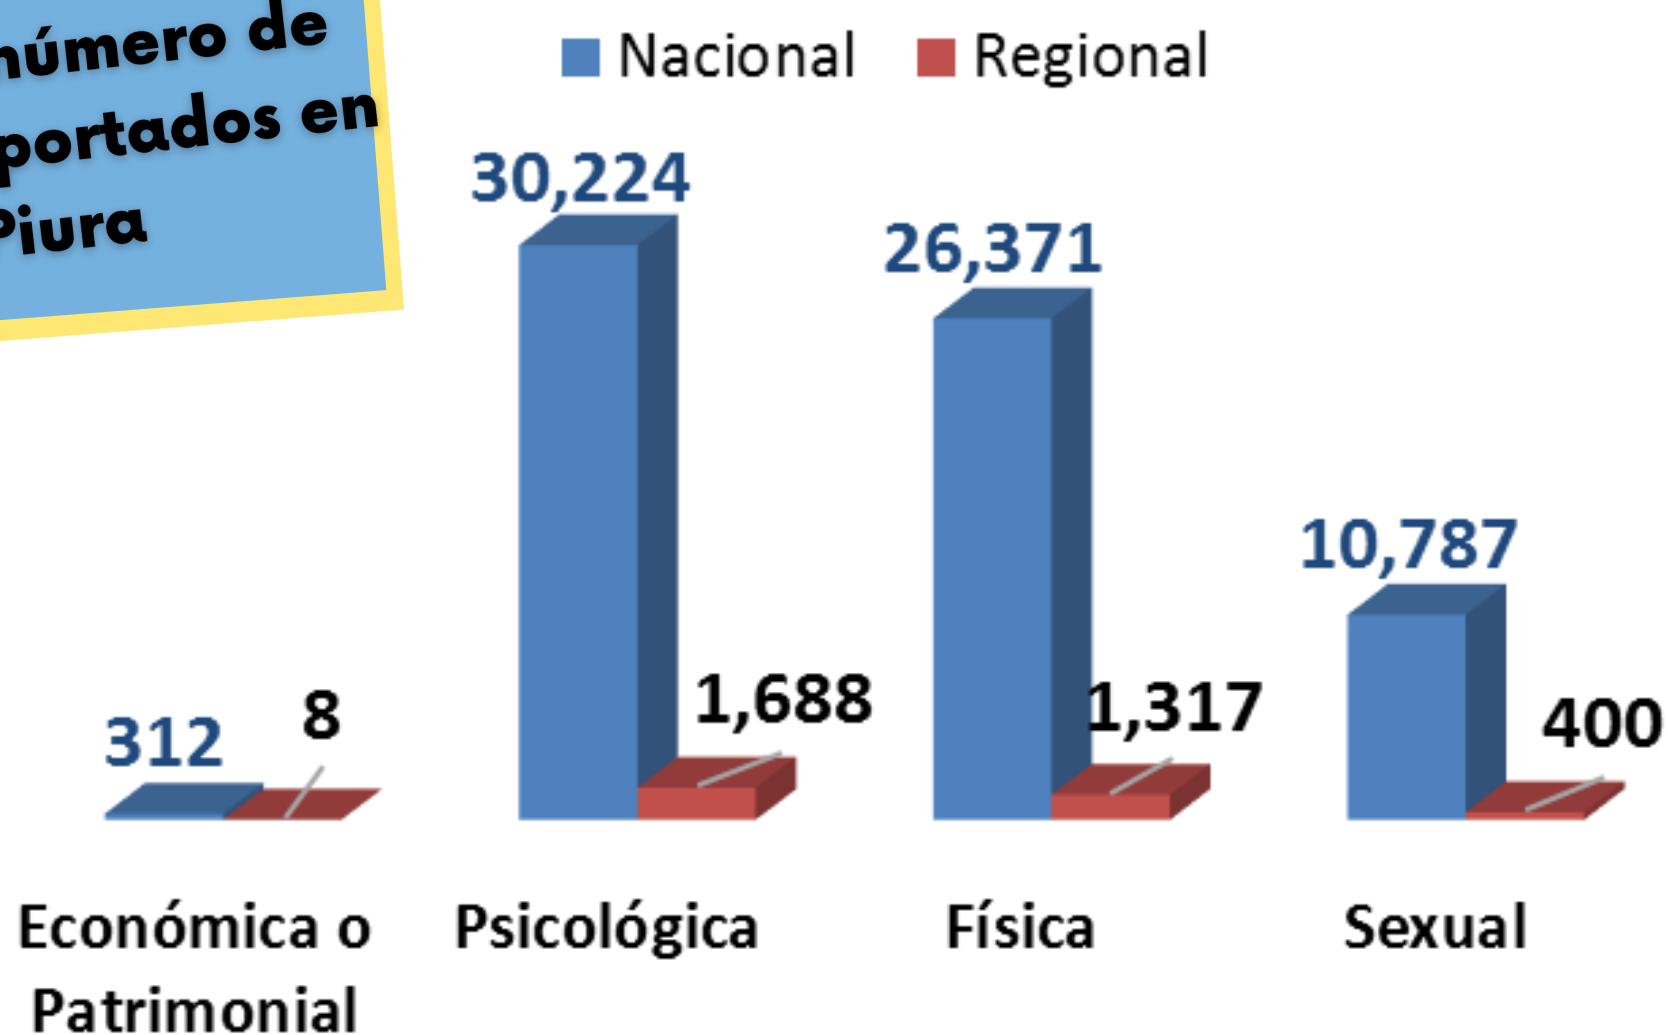

Piura se ubica en el 4° puesto del ranking

3,413 casos de violencia reportados en la región Piura en el año 2022 (enero-mayo)

Elaborado: Mesa de Concertación para la Lucha contra la Pobreza de Piura

Fuente: Boletín Estadístico del Programa Nacional para la Prevención y Erradicación de la Violencia contra las Mujeres e Integrantes del Grupo Familiar – AURORA (Mayo 2022)

Elaborado: Mesa de Concertación para la Lucha contra la Pobreza de Piura

Fuente: Boletín Estadístico del Programa Nacional para la Prevención y Erradicación de la Violencia contra las Mujeres e Integrantes del Grupo Familiar – AURORA (Mayo 2022)

Mesa de Concertación
para la Lucha contra la Pobreza
PIURA

#CrecerEnComunidad

Situación de la **VIOLENCIA** en la región Piura

CASOS REPORTADOS DE VIOLENCIA SEGÚN GRUPO DE EDAD DE LA VICTIMA EN LA REGIÓN PIURA DESDE 2018-2022*

Las personas entre **30-59 años** reportan mayor número de casos de violencia en la región.

CASOS REPORTADOS DE VIOLENCIA POR TIPO A NIVEL NACIONAL/REGIONAL 2022*

1,688
la **Violencia Psicológica** registra mayor número de casos reportados en Piura