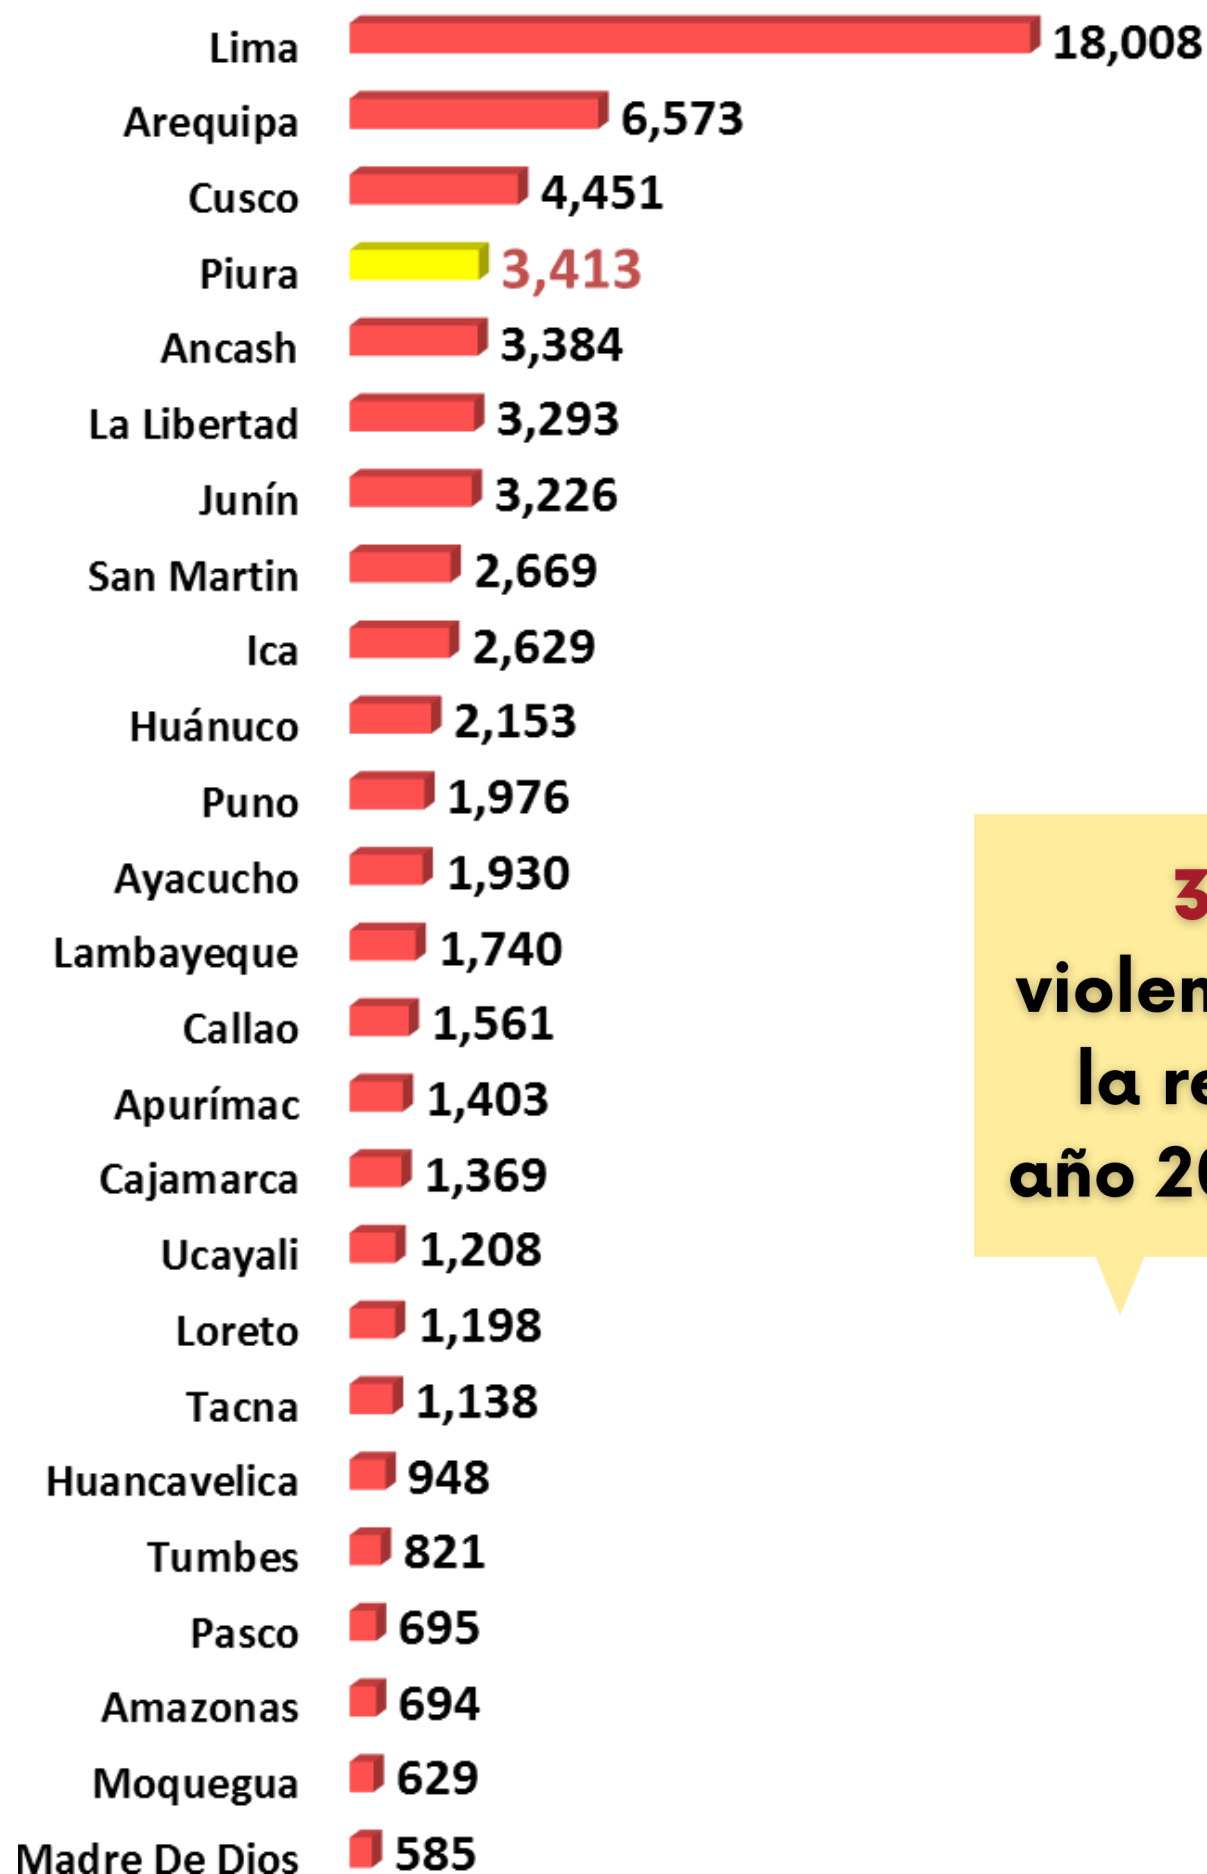

Elaborado: Mesa de Concertación para la Lucha contra la Pobreza de Piura

Fuente: Boletín Estadístico del Programa Nacional para la Prevención y Erradicación de la Violencia contra las Mujeres e Integrantes del Grupo Familiar – AURORA (Mayo 2022)

Mesa de Concertación
para la Lucha contra la Pobreza
PIURA

#CrecerEnComunidad

Situación de la **VIOLENCIA** en la región Piura

CASOS REPORTADOS DE VIOLENCIA A NIVEL NACIONAL/REGIONAL DESDE 2018-2022*

RANKING DE VIOLENCIA A NIVEL NACIONAL A MAYO 2022*

Piura se ubica en el 4° puesto del ranking

3,413 casos de violencia reportados en la región Piura en el año 2022 (enero-mayo)

Elaborado: Mesa de Concertación para la Lucha contra la Pobreza de Piura

Fuente: Boletín Estadístico del Programa Nacional para la Prevención y Erradicación de la Violencia contra las Mujeres e Integrantes del Grupo Familiar – AURORA (Mayo 2022)

Mesa de Concertación
para la Lucha contra la Pobreza
PIURA

#CrecerEnComunidad

Situación de la **VIOLENCIA** en la región Piura

CASOS REPORTADOS DE VIOLENCIA SEGÚN SEXO DE LA VICTIMA EN LA REGIÓN PIURA DESDE 2018-2022*