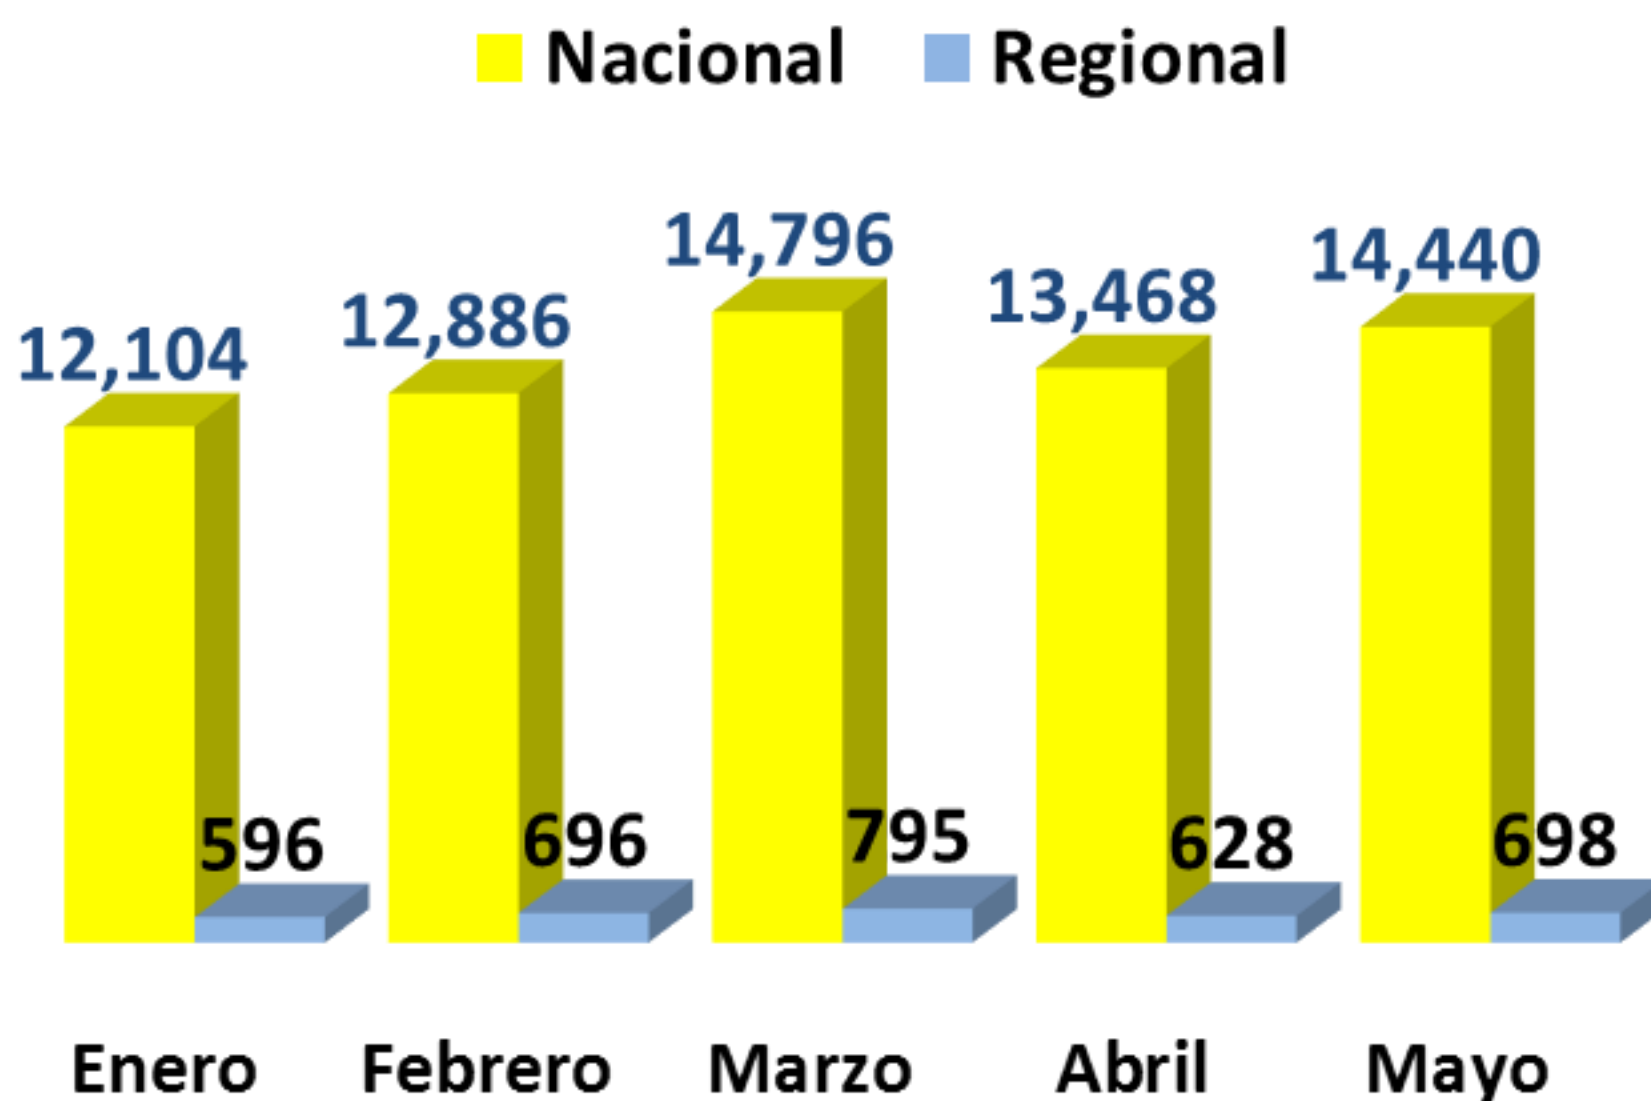

Piura se ubica en el 4° puesto del ranking

3,413 casos de violencia reportados en la región Piura en el año 2022 (enero-mayo)

Elaborado: Mesa de Concertación para la Lucha contra la Pobreza de Piura

Fuente: Boletín Estadístico del Programa Nacional para la Prevención y Erradicación de la Violencia contra las Mujeres e Integrantes del Grupo Familiar – AURORA (Mayo 2022)

Mesa de Concertación
para la Lucha contra la Pobreza
PIURA

#CrecerEnComunidad

Situación de la **VIOLENCIA** en la región Piura

CASOS REPORTADOS DE VIOLENCIA SEGÚN SEXO DE LA VICTIMA EN LA REGIÓN PIURA DESDE 2018-2022*

9.90%

con **337** casos reportados de violencia hacia los varones

REGIONAL

90.1%

con **3,076** casos reportados de violencia hacia la mujer

El **13.0%** con **9,070** casos reportados de violencia en varones

NACIONAL

El **87.0%** con **58,624** casos reportados de violencia en mujeres

CASOS REPORTADOS DE VIOLENCIA POR MES A NIVEL NACIONAL/REGIONAL 2022*

Marzo registra mayor número de casos reportados de violencia en la región.