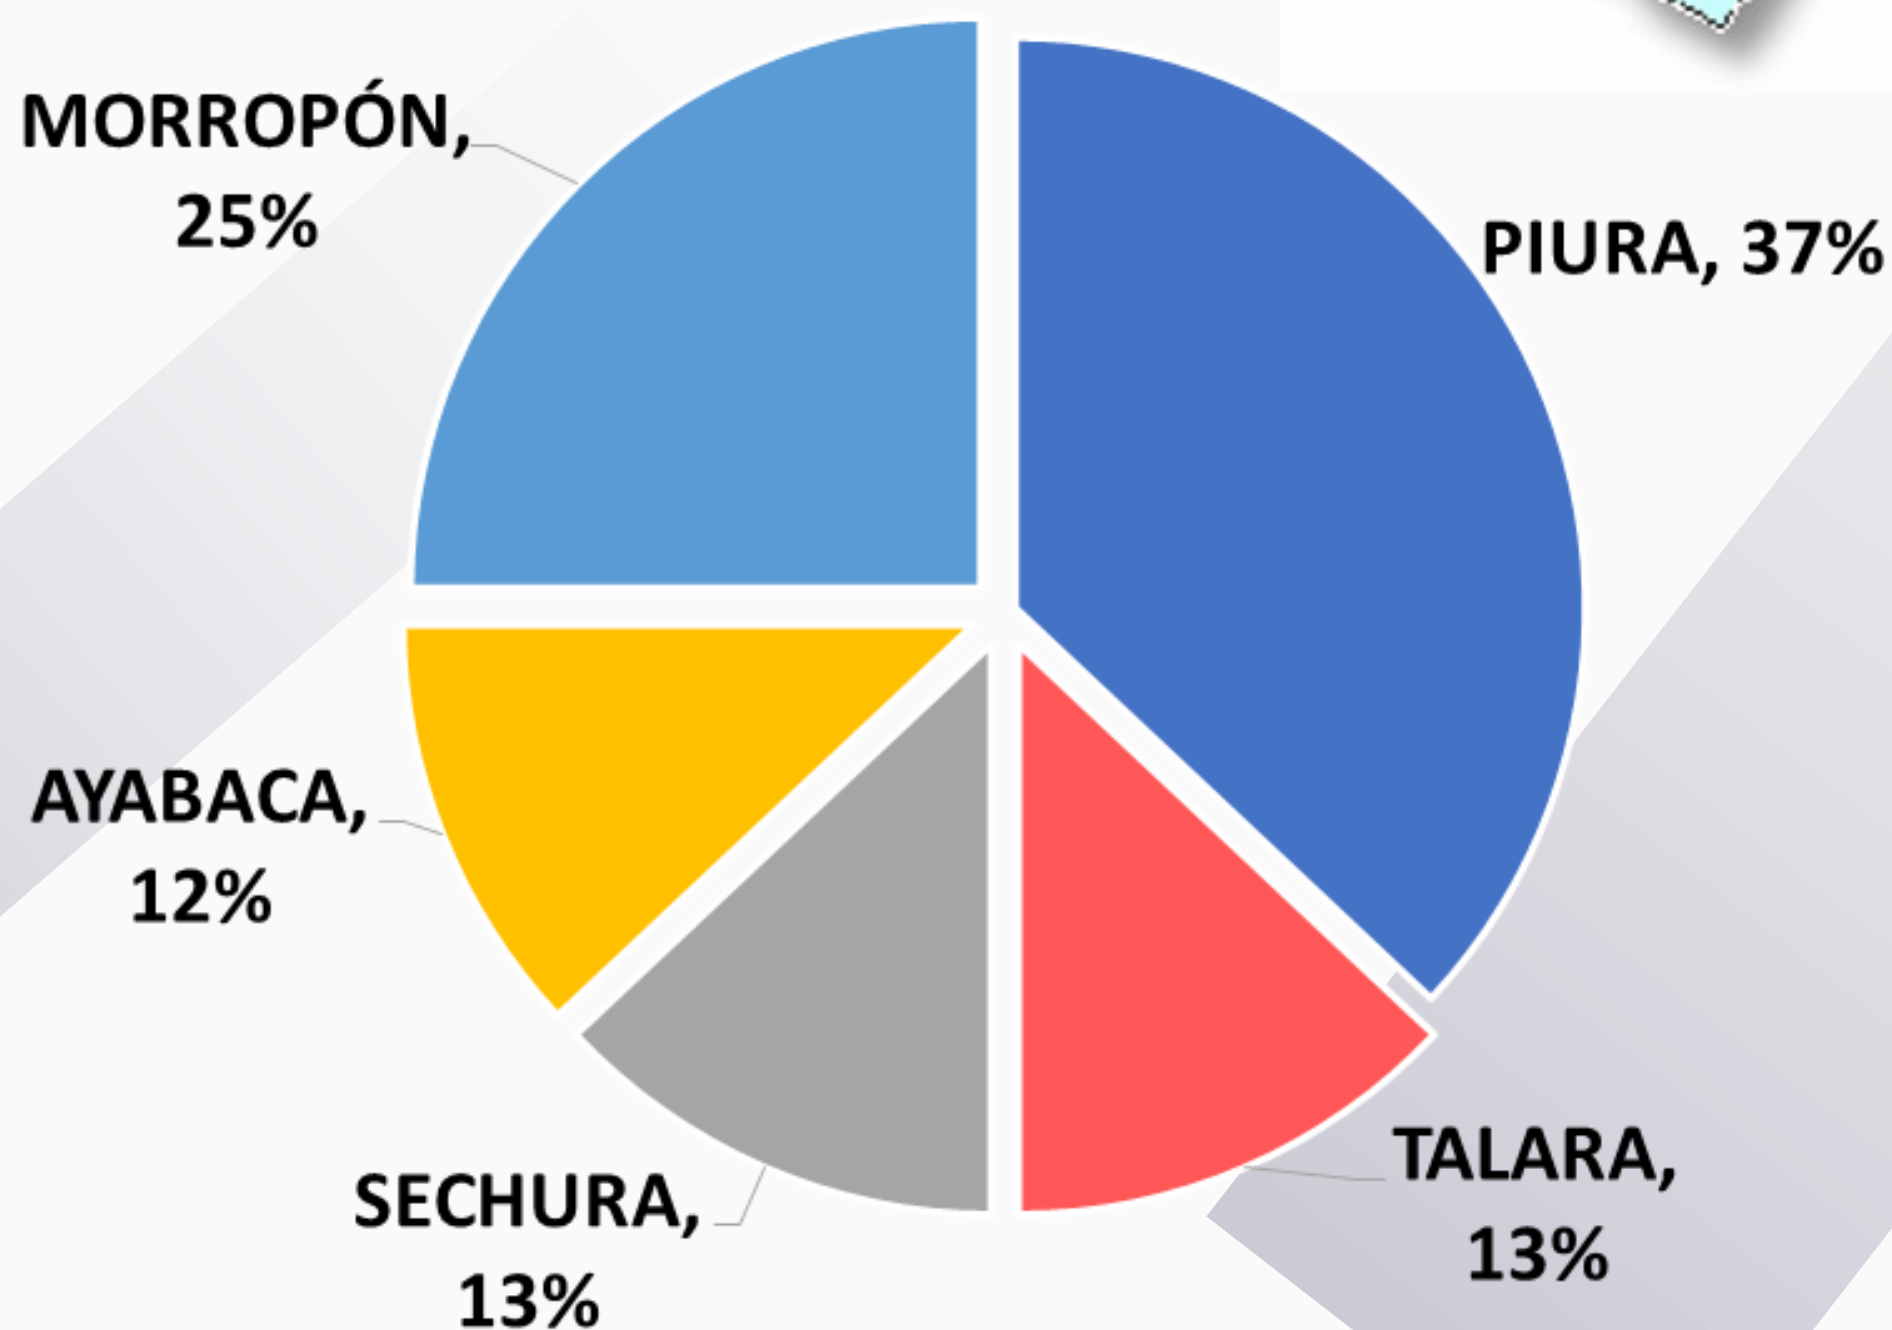

Mortalidad Materna en la región Piura Semana N° 20 – 2023*, según DIRESA.

08 Muertes Maternas en la región

**DIRESA
PIURA**

Año

Muertes maternas ocurridas en Piura según grupo de edad quinquenal.

EDAD	CASOS
14 o menos	0
15 a 19	1
20 a 24	1
25 a 29	2
30 a 34	2
35 a 39	2
40 a 44	0
45 a más	0

Elaborado: Mesa de Concertación para la Lucha contra la Pobreza de Piura
(23.05.2023)

Fuente: Semana N° 20– 2023* (14.05 AL 20.05.2023) - DIRESA

Muertes maternas ocurridas en Piura según distrito y provincia de procedencia a la SEM 20-2023

DISTRITO	CASOS
Piura	1
Catacaos	1
La Arena	1
Chulucanas	1
La Matanza	1
Pacaipampa	1
Sechura	1
Pariñas	1

Provincias:

Elaborado: Mesa de Concertación para la Lucha contra la Pobreza de Piura
(23.05.2023)

Fuente: Semana N° 20- 2023* (14.05 AL 20.05.2023) - DIRESA

Muertes maternas ocurridas en Piura según Sub Región de Salud de procedencia a la SEM 20-2023

Mesa de Concertación
para la Lucha contra la Pobreza
PIURA

SUB REGIÓN DE SALUD	CASOS
PIURA-SECHURA	4
MORROPÓN HUANCABAMB	3
LUCIANO CASTILLO	1