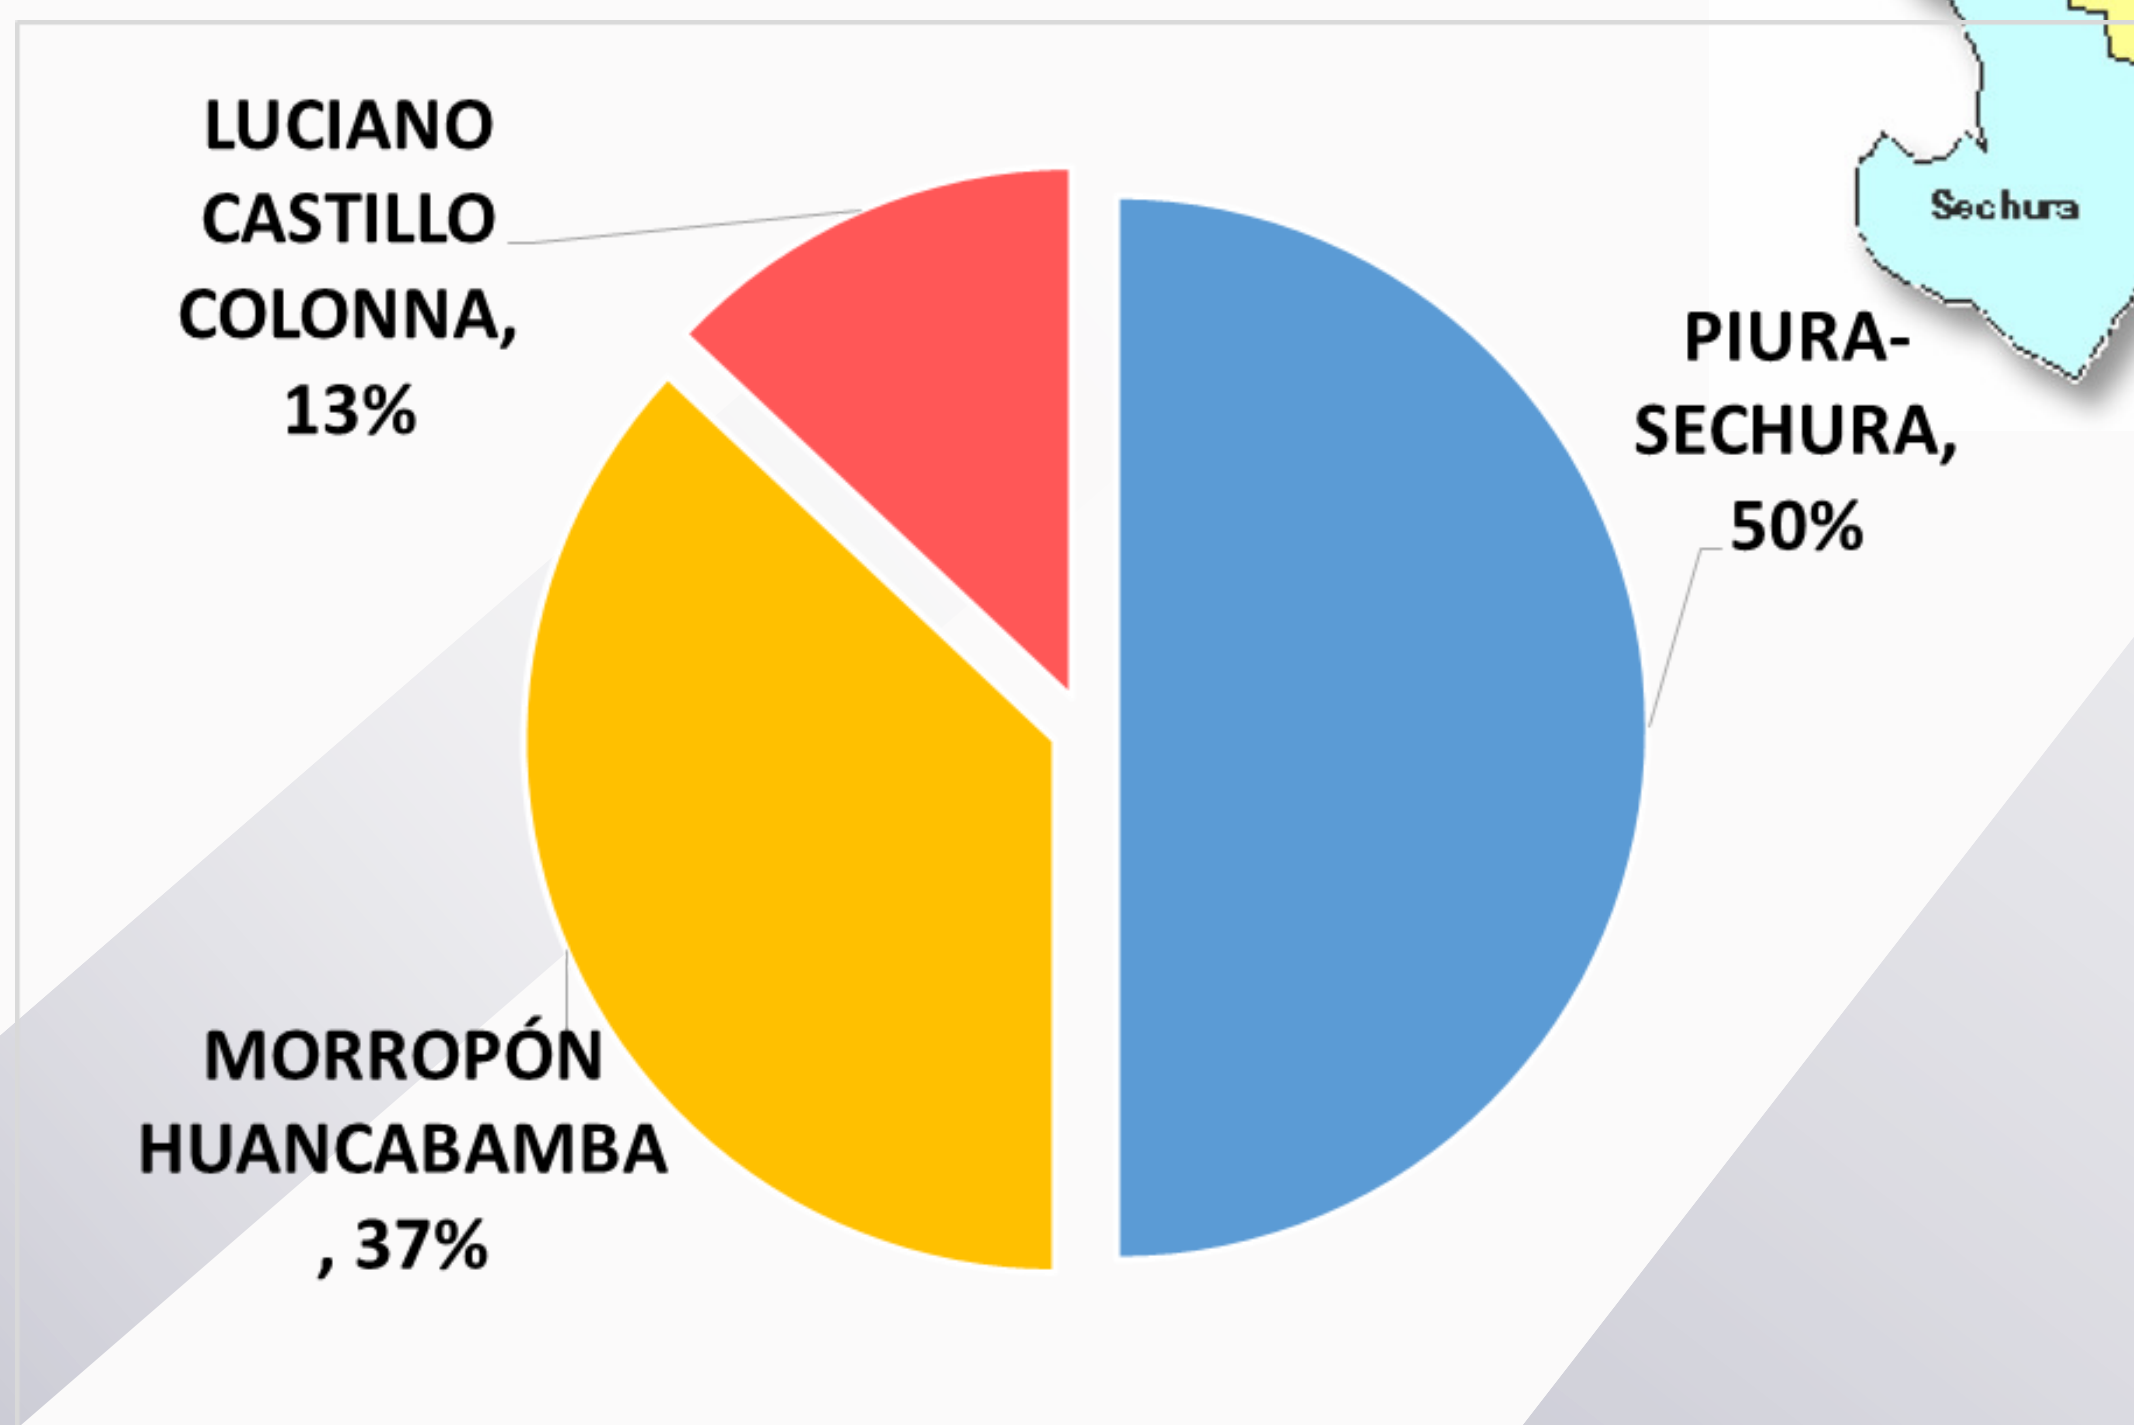

Mortalidad Materna en la región Piura Semana N° 20 – 2023*, según DIRESA.

08 Muertes Maternas en la región

**DIRESA
PIURA**

Año

Muertes maternas ocurridas en Piura según grupo de edad quinquenal.

EDAD	CASOS
14 o menos	0
15 a 19	1
20 a 24	1
25 a 29	2
30 a 34	2
35 a 39	2
40 a 44	0
45 a más	0

Elaborado: Mesa de Concertación para la Lucha contra la Pobreza de Piura
(23.05.2023)

Fuente: Semana N° 20– 2023* (14.05 AL 20.05.2023) - DIRESA

Muertes maternas ocurridas en Piura según distrito y provincia de procedencia a la SEM 20-2023

DISTRITO	CASOS
Piura	1
Catacaos	1
La Arena	1
Chulucanas	1
La Matanza	1
Pacaipampa	1
Sechura	1
Pariñas	1

Provincias:

Elaborado: Mesa de Concertación para la Lucha contra la Pobreza de Piura
(23.05.2023)

Fuente: Semana N° 20- 2023* (14.05 AL 20.05.2023) - DIRESA

Muertes maternas ocurridas en Piura según Sub Región de Salud de procedencia a la SEM 20-2023

Mesa de Concertación
para la Lucha contra la Pobreza
PIURA

SUB REGIÓN DE SALUD	CASOS
PIURA-SECHURA	4
MORROPÓN HUANCABAMB	3
LUCIANO CASTILLO	1