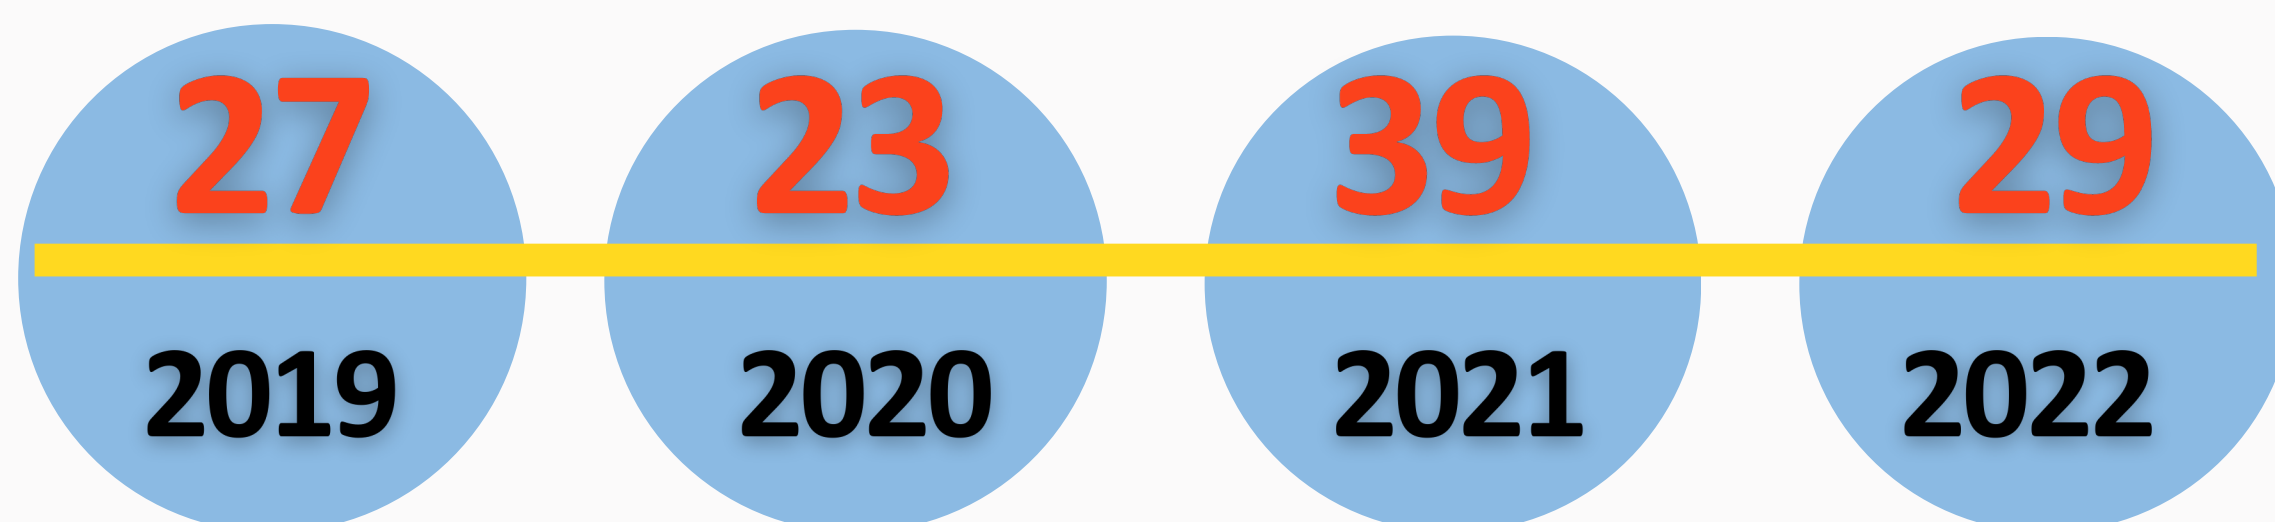

MUERTES MATERNAS EN LA REGIÓN PIURA AL AÑO 2023*, SEGÚN DIRESA A LA SEM 20 - 2023*

Elaborado: Mesa de Concertación para la Lucha contra la Pobreza de Piura
(23.05.2023)

Fuente: Semana N° 20- 2023* (14.05 AL 20.05.2023) - DIRESA

Mortalidad Materna en la región Piura Semana N° 20 – 2023*, según DIRESA.

08 Muertes Maternas en la región

**DIRESA
PIURA**

Año

Muertes maternas ocurridas en Piura según grupo de edad quinquenal.

EDAD	CASOS
14 o menos	0
15 a 19	1
20 a 24	1
25 a 29	2
30 a 34	2
35 a 39	2
40 a 44	0
45 a más	0