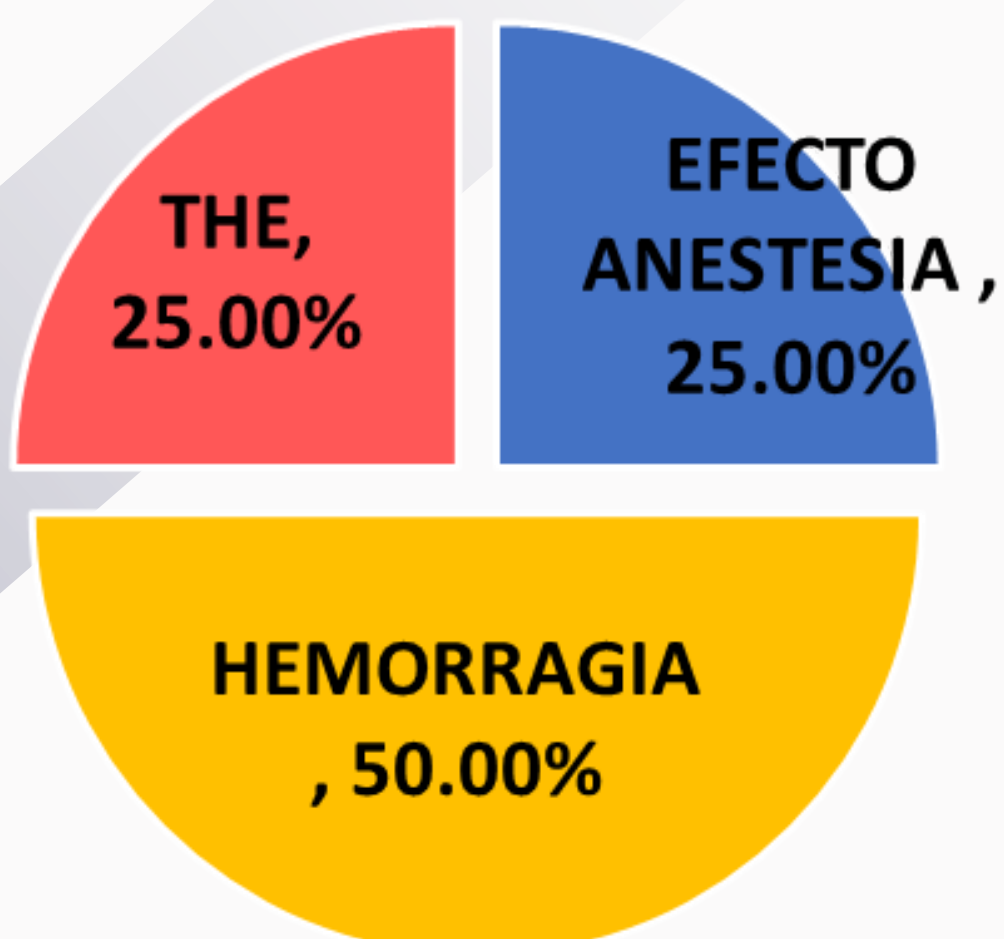

Mortalidad Materna en la región Piura Semana N° 20 – 2023*, según DIRESA.

08 Muertes Maternas en la región

**DIRESA
PIURA**

Año

Muertes maternas ocurridas en Piura según grupo de edad quinquenal.

EDAD	CASOS
14 o menos	0
15 a 19	1
20 a 24	1
25 a 29	2
30 a 34	2
35 a 39	2
40 a 44	0
45 a más	0

Elaborado: Mesa de Concertación para la Lucha contra la Pobreza de Piura
(23.05.2023)

Fuente: Semana N° 20- 2023* (14.05 AL 20.05.2023) - DIRESA

Muertes maternas ocurridas en Piura a la SEM 20-2023

Mesa de Concertación
para la Lucha contra la Pobreza
PIURA

08 Muertes maternas
ocurridas en Piura en
el **PUERPERIO**

Lugar del fallecimiento

Clasificación preliminar

Clasificación preliminar DIRECTA

Clasificación preliminar INDIRECTA

Elaborado: Mesa de Concertación para la Lucha contra la Pobreza de Piura
(23.05.2023)

Fuente: Semana N° 20-2023* (14.05 AL 20.05.2023) - DIRESA

Mesa de Concertación
para la Lucha contra la Pobreza

PIURA

MESA DE CONCERTACIÓN PARA LA LUCHA CONTRA LA POBREZA REGIÓN PIURA

[HTTP://WWW.MESADECONCERTACION.ORG.PE/](http://www.mesadeconcertacion.org.pe/)