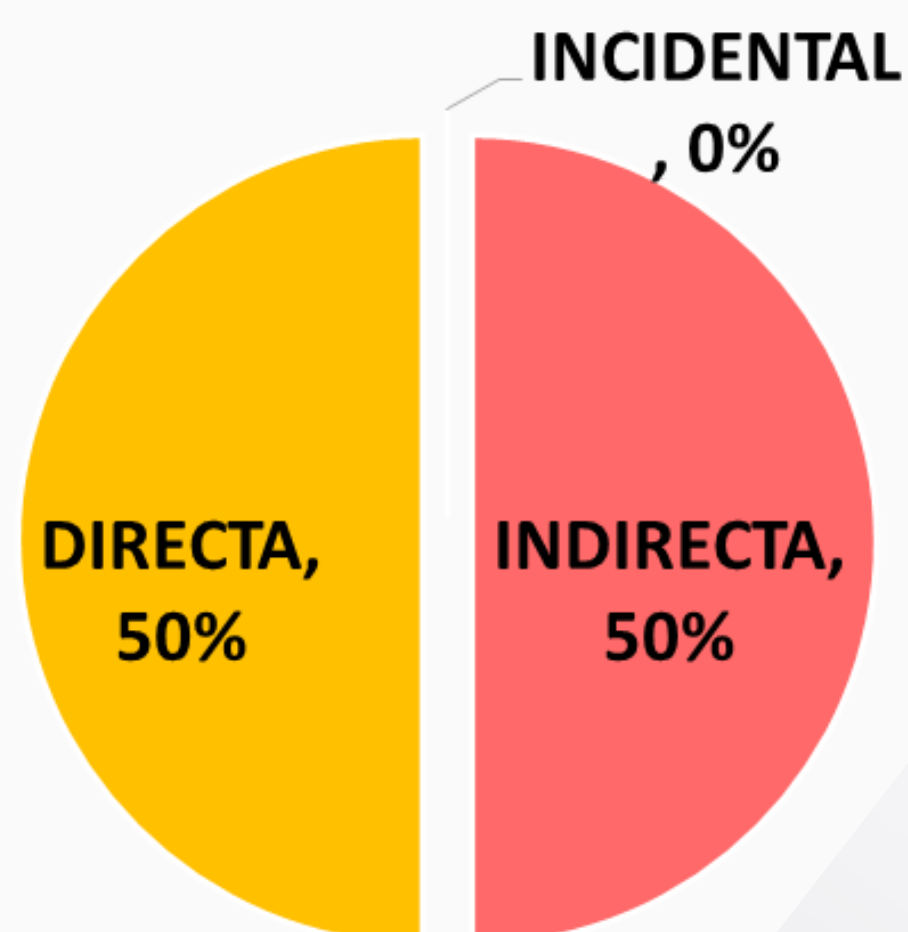

Mortalidad Materna en la región Piura Semana N° 20 – 2023*, según DIRESA.

08 Muertes Maternas en la región

**DIRESA
PIURA**

Año

Muertes maternas ocurridas en Piura según grupo de edad quinquenal.

EDAD	CASOS
14 o menos	0
15 a 19	1
20 a 24	1
25 a 29	2
30 a 34	2
35 a 39	2
40 a 44	0
45 a más	0

Muertes maternas ocurridas en Piura según Sub Región de Salud de procedencia a la SEM 20-2023

Mesa de Concertación
para la Lucha contra la Pobreza
PIURA

SUB REGIÓN DE SALUD	CASOS
PIURA-SECHURA	4
MORROPÓN HUANCABAMB	3
LUCIANO CASTILLO	1

Elaborado: Mesa de Concertación para la Lucha contra la Pobreza de Piura
(23.05.2023)

Fuente: Semana N° 20- 2023* (14.05 AL 20.05.2023) - DIRESA

Muertes maternas ocurridas en Piura a la SEM 20-2023

Mesa de Concertación
para la Lucha contra la Pobreza
PIURA

08 Muertes maternas
ocurridas en Piura en
el **PUERPERIO**

Lugar del fallecimiento

Clasificación preliminar

Clasificación preliminar DIRECTA

Clasificación preliminar INDIRECTA

Elaborado: Mesa de Concertación para la Lucha contra la Pobreza de Piura
(23.05.2023)