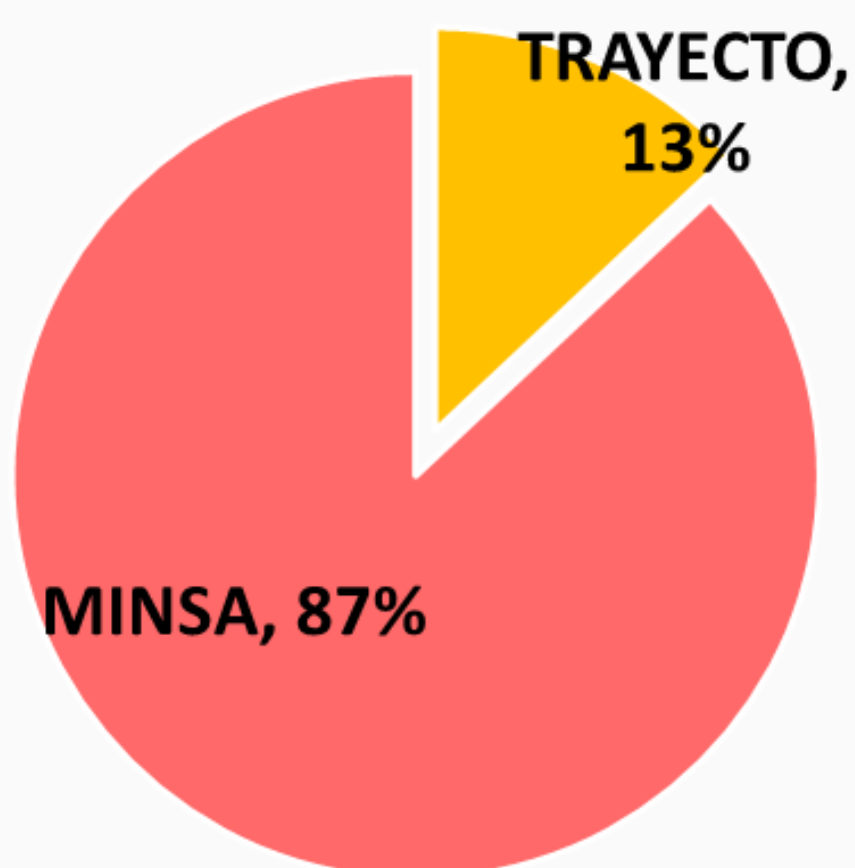

Mortalidad Materna en la región Piura Semana N° 20 – 2023*, según DIRESA.

08 Muertes Maternas en la región

**DIRESA
PIURA**

Año

Muertes maternas ocurridas en Piura según grupo de edad quinquenal.

EDAD	CASOS
14 o menos	0
15 a 19	1
20 a 24	1
25 a 29	2
30 a 34	2
35 a 39	2
40 a 44	0
45 a más	0

Muertes maternas ocurridas en Piura según Sub Región de Salud de procedencia a la SEM 20-2023

Mesa de Concertación
para la Lucha contra la Pobreza
PIURA

SUB REGIÓN DE SALUD	CASOS
PIURA-SECHURA	4
MORROPÓN HUANCABAMB	3
LUCIANO CASTILLO	1

Elaborado: Mesa de Concertación para la Lucha contra la Pobreza de Piura
(23.05.2023)

Fuente: Semana N° 20- 2023* (14.05 AL 20.05.2023) - DIRESA

Muertes maternas ocurridas en Piura a la SEM 20-2023

Mesa de Concertación
para la Lucha contra la Pobreza
PIURA

08 Muertes maternas
ocurridas en Piura en
el **PUERPERIO**

Lugar del fallecimiento

Clasificación preliminar

Clasificación preliminar DIRECTA

Clasificación preliminar INDIRECTA

Elaborado: Mesa de Concertación para la Lucha contra la Pobreza de Piura
(23.05.2023)