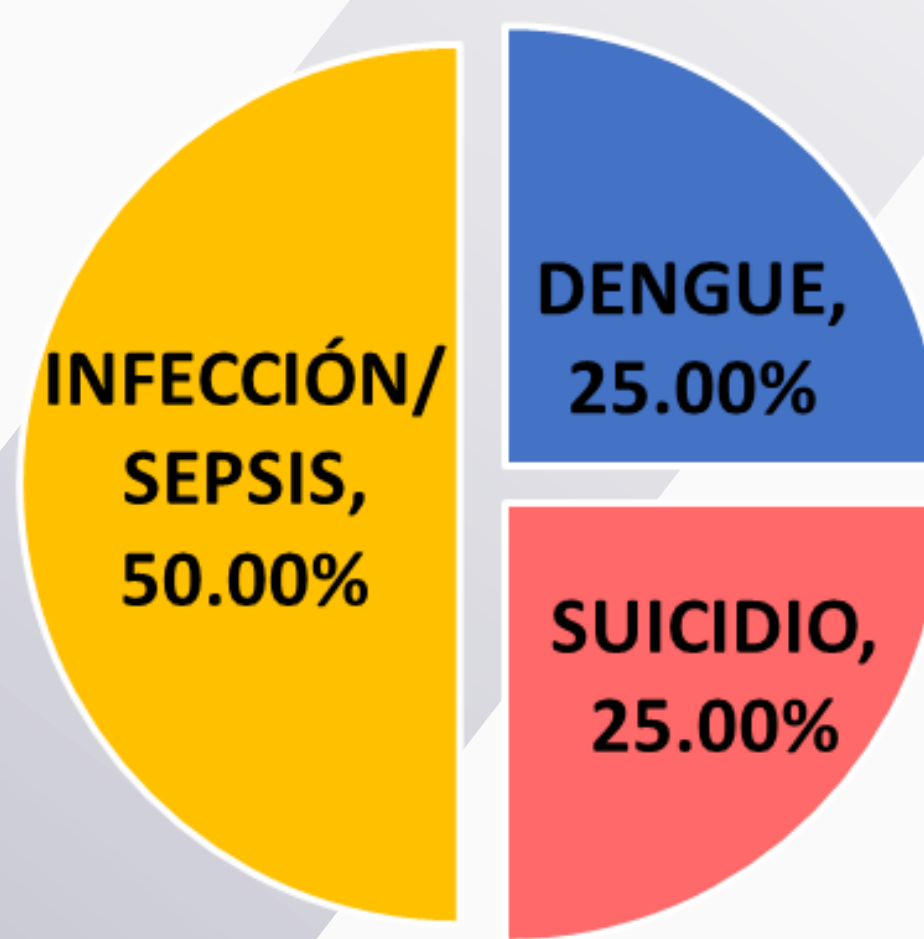

Mortalidad Materna en la región Piura Semana N° 20 – 2023*, según DIRESA.

08 Muertes Maternas en la región

**DIRESA
PIURA**

Año

Muertes maternas ocurridas en Piura según grupo de edad quinquenal.

EDAD	CASOS
14 o menos	0
15 a 19	1
20 a 24	1
25 a 29	2
30 a 34	2
35 a 39	2
40 a 44	0
45 a más	0

Elaborado: Mesa de Concertación para la Lucha contra la Pobreza de Piura
(23.05.2023)

Fuente: Semana N° 20- 2023* (14.05 AL 20.05.2023) - DIRESA

Muertes maternas ocurridas en Piura a la SEM 20-2023

Mesa de Concertación
para la Lucha contra la Pobreza
PIURA

08 Muertes maternas
ocurridas en Piura en
el **PUERPERIO**

Lugar del fallecimiento

Clasificación preliminar

Clasificación preliminar DIRECTA

Clasificación preliminar INDIRECTA

Elaborado: Mesa de Concertación para la Lucha contra la Pobreza de Piura
(23.05.2023)